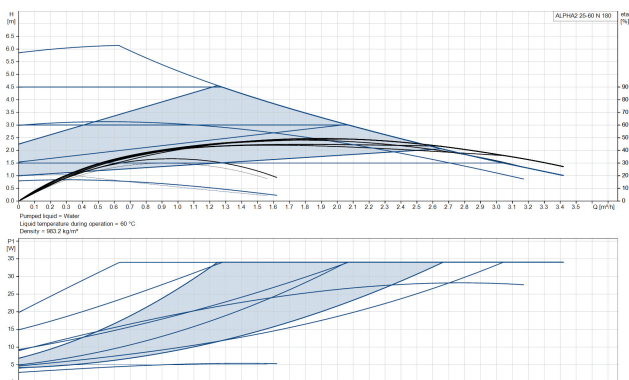

Frekvens 50 Hz

Max omgivningstemperatur 40 °C

Minimum ambient temperature 0 °C

Typ Alpha2 25-60 N (180)

MWC 6 m

Storlek 1 1/2"

Ampere

0.32 A