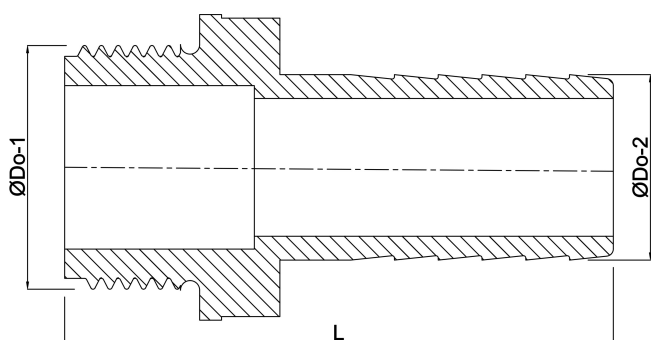

**Profec Slangstos rostfritt stål
316 4" x 100 mm utvändig
gänga x slangkoppling 50bar
(0080366)**

TEKNISKA SPECIFIKATIONER

Material	rostfritt stål 316
Anslutning	utvändig gänga x slangkoppling
Tryck	50 bar
Storlek	4" x 100 mm
Skruvnyckel	116

DIMENSIONER

L	150 mm
ØDo-2	100 mm
ØDo-1	4 "

Genererad den: 17/10/2025

Bevo Nordic A/S
Pakhusgården 54
5000 Odense C
Danmark
+45 66 19 25 45
info@bevo.dk
<http://www.bevo.com>