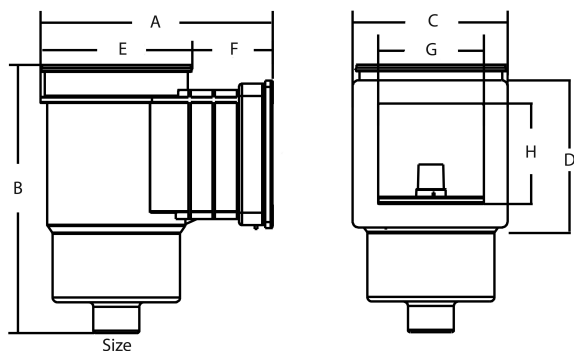

# TEKNISKA SPECIFIKATIONER

Typ Premium Small

Material ABS/rostfritt stål

Modell rektangulär

Anslutning invändig gänga

Färg grå

Lämplig för liner pooler

Storlek 2"

## DIMENSIONER

A 369 mm

B 436 mm

C 230 mm

D 160 mm

E 230 mm

F 139 mm

G 190 mm

H 127 mm