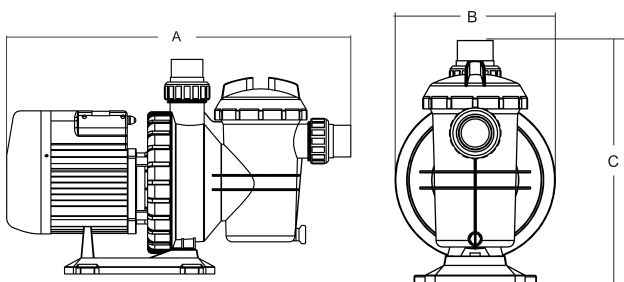

**Flotide Poolpump 50 mm / 1
1/2" metrik/imperial
limkoppling 2,5A 230VAC svart
type SC 050 UK plug 0.5HK UK
plug (7030254)**

FLOTIDE

bevo
bringing water to life

TEKNISKA SPECIFIKATIONER

Färg	svart
Axel	rostfritt stål 316
Packningsmaterial	rostfritt stål 316
Anslutning	metrik/imperial limkoppling
Typ	UK plug
Längd	600 mm
Volt	230VAC
Max temperatur	40 °C
Bredd	240 mm
Höjd	370 mm
Frekvens	50 Hz
IP värde	IPX5
Max arbetstryck	3,5 bar
Typ	SC 050
Kapacitet	12 m ³ /h
Uteffekt	0,5 Hk
MWC	6 m

Storlek 50 mm / 1 1/2"

Vikt 10.4 kg

Effekt 0.38 kW

Ampere 2,5 A

Ljudnivå 60 dB

BEP Capacity 11

BEP Head 4.5

DIMENSIONER

A 600 mm

B 240 mm

C 370 mm

PRODUKTINFORMATION

Pumpen är konstruerad för medelstora hemmapooler. Låg energiförbrukning, tyst körning.

Egenskaper:

- Anslutning: metrisk/imperiell limmuff
- Transparent lock för enkel kontroll
- NSK-lager
- Isolering: Klass B
- IP55-skydd
- Inbyggt termiskt skydd
- Levereras med metrisk och imperiell Union-koppling
- UK 3-pin-plugg ingår