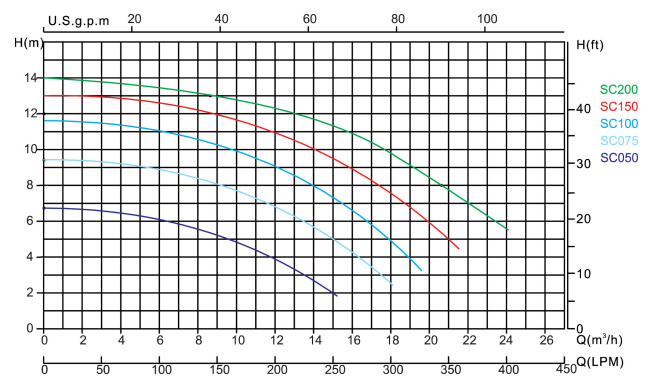

**Flotide Poolpump 50 mm / 1
1/2" metrik/imperial
limkoppling 2,5A 230VAC svart
type SC 050 UK plug 0.5HK UK
plug (7030254)**

FLOTIDE

bevo
bringing water to life

TEKNISKA SPECIFIKATIONER

Färg	svart
Axel	rostfritt stål 316
Packningsmaterial	rostfritt stål 316
Anslutning	metrik/imperial limkoppling
Typ	UK plug
Längd	600 mm
Volt	230VAC
Max temperatur	40 °C
Bredd	240 mm
Höjd	370 mm
Frekvens	50 Hz
IP värde	IPX5
Max arbetstryck	3,5 bar
Typ	SC 050
Kapacitet	12 m ³ /h
Uteffekt	0,5 Hk
MWC	6 m

Storlek 50 mm / 1 1/2"

Vikt 10.4 kg

Effekt 0.38 kW

Ampere 2,5 A

Ljudnivå 60 dB

BEP Capacity 11

BEP Head 4.5

DIMENSIONER

A 600 mm

B 240 mm

C 370 mm

PRODUKTINFORMATION

Pumpen är konstruerad för medelstora hemmapooler. Låg energiförbrukning, tyst körning.

Egenskaper:

- Anslutning: metrisk/imperiell limmuff
- Transparent lock för enkel kontroll
- NSK-lager
- Isolering: Klass B
- IP55-skydd
- Inbyggt termiskt skydd
- Levereras med metrisk och imperiell Union-koppling
- UK 3-pin-plugg ingår