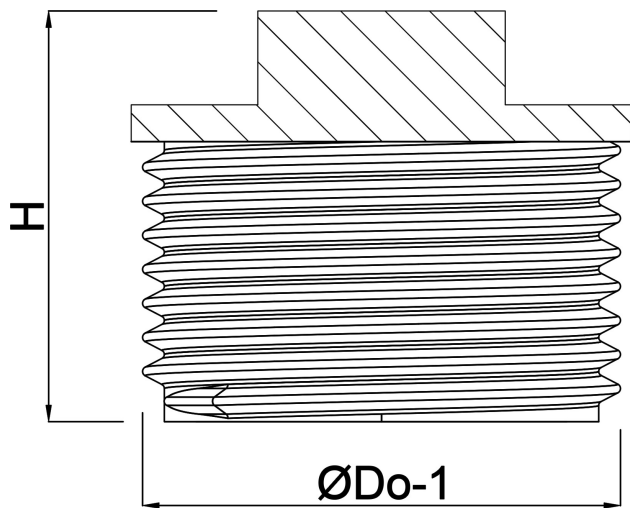

**Profec Nr. 290 Plugg gjutjärn
svart 1 1/4" utvändig gänga
25bar DVGW (1129007)**

TEKNISKA SPECIFIKATIONER

Material gjutjärn svart

Godkännande DVGW

Anslutning utvändig gänga

Fitting nr. Nr. 290

Temperatur intervall -20°C - 120°C

Tryck 25 bar

Storlek 1 1/4"

DIMENSIONER

H 20 mm

ØDo-1 1 1/4"

Genererad den: 24/05/2026

Bevo Nordic A/S
Pakhusgården 54
5000 Odense C
Danmark
+45 66 19 25 45
info@bevo.dk
<http://www.bevo.com>