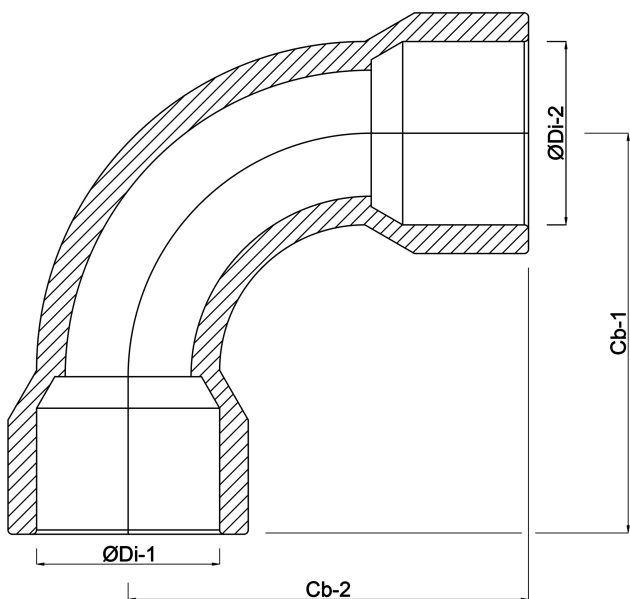

# TEKNISKA SPECIFIKATIONER

Färg grå

Typ extruderad

Material PVC-U

Anslutning limsockel

Storlek 315 mm

Tryck 10 bar

# DIMENSIONER

Cb-1 815 mm

Cb-2 815 mm

Form handformad

ØDi-1 315 mm

ØDi-2 315 mm

β 90°

**Genererad den: 28/05/2026**