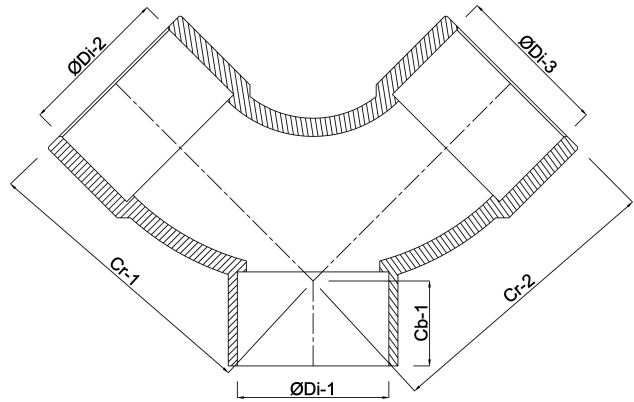

Profec Y-böj PVC-U 50 mm limsocket 16bar grå (0110268)

TEKNISKA SPECIFIKATIONER

Färg grå

Material PVC-U

Anslutning limsocket

Tryck 16 bar

Storlek 50 mm

DIMENSIONER

Cb-1 28.5 mm

Cr-1 93 mm

Cr-2 93 mm

ØDi-1 50 mm

ØDi-2 50 mm

ØDi-3 50 mm

Genererad den: 22/05/2026

Bevo Nordic A/S
Pakhusgården 54
5000 Odense C
Danmark
+45 66 19 25 45
info@bevo.dk
<http://www.bevo.com>