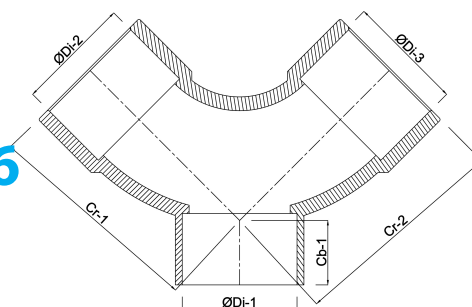

# TEKNISKA SPECIFIKATIONER

Färg grå

Material PVC-U

Anslutning limsocket

Tryck 16 bar

Storlek 50 mm

## DIMENSIONER

Cb-1 28.5 mm

Cr-1 93 mm

Cr-2 93 mm

ØDi-1 50 mm

ØDi-2 50 mm

ØDi-3 50 mm

Genererad den: 07/03/2026