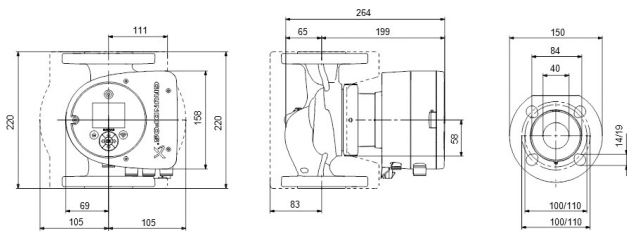

Storlek

DN40

Ampere

0.8 A

Genererad den: 28/05/2026

Bevo Nordic A/S
Pakhusgården 54
5000 Odense C
Danmark
+45 66 19 25 45
info@bevo.dk
<http://www.bevo.com>