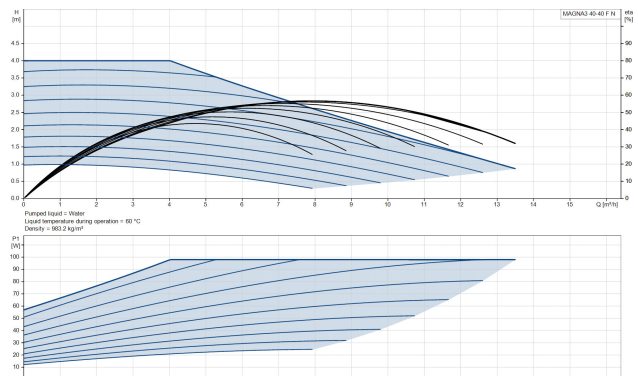

Storlek

DN40

Ampere

0.8 A

Genererad den: 28/05/2026

Bevo Nordic A/S
Pakhusgården 54
5000 Odense C
Danmark
+45 66 19 25 45
info@bevo.dk
<http://www.bevo.com>