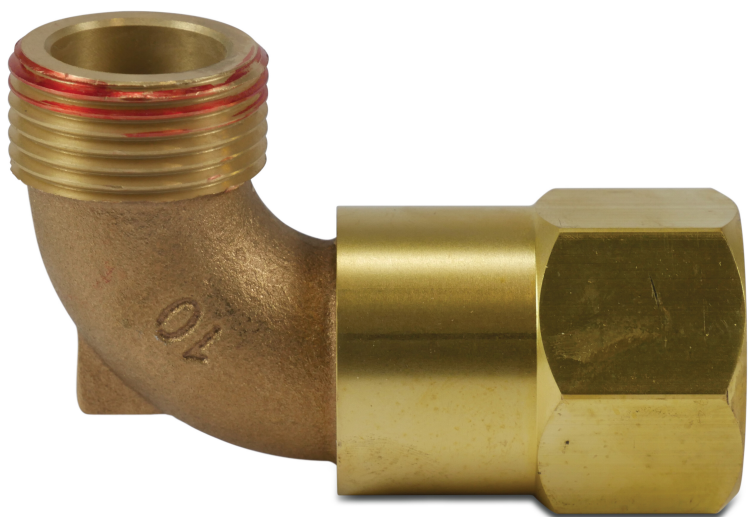

**Rain Bird Vridslang vinkel
mässing 1" utvändig gänga x
invändig gänga mutter type
SH2 (7021699)**

RAIN BIRD

TEKNISKA SPECIFIKATIONER

Typ	SH2
Material	mässing
Anslutning	utvändig gänga x invändig gänga mutter
Storlek	1"

PRODUKTINFORMATION

Rain Bird vinklad vridslang av typ SH2 är en böj i mässing med en o-ring som används tillsammans med 33DK/55-1-nycklar.

Genererad den: 25/05/2026

Bevo Nordic A/S
Pakhusgården 54
5000 Odense C
Danmark
+45 66 19 25 45
info@bevo.dk
<http://www.bevo.com>