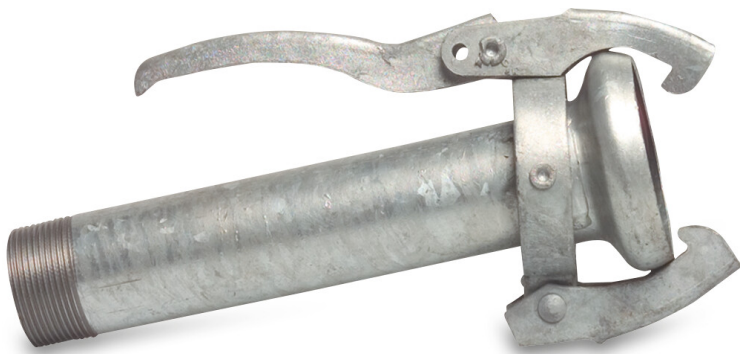

**Snabbkoppling stål
galvaniserad 89 mm x 2 1/2"
hona del Perrot x utvändig
gänga type Perrot (0200330)**

TEKNISKA SPECIFIKATIONER

Typ	Perrot
Material	stål
Ytbehandling	galvaniserad
Anslutning	hona del Perrot x utvändig gänga
Storlek	89 mm x 2 1/2"
Längd	285 mm
Yttre Ø	138,5 mm