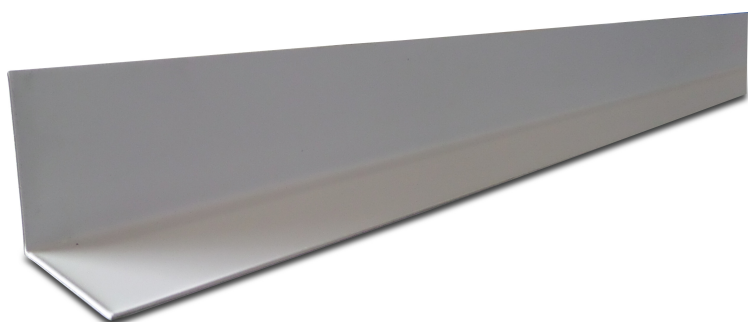

**L-profil stål galvaniserad 50  
mm x 50 mm grå 2m type  
invändigt hörn 88° (7007529)**

# TEKNISKA SPECIFIKATIONER

Färg	grå
Typ	invändigt hörn 88°
Material	stål
Ytbehandling	galvaniserad
Längd	2 m
Vikt	200 g/m
Tjocklek	1.4 mm
Storlek	50 mm x 50 mm

**Genererad den: 24/05/2026**

Bevo Nordic A/S  
Pakhusgården 54  
5000 Odense C  
Danmark  
+45 66 19 25 45  
[info@bevo.dk](mailto:info@bevo.dk)  
<http://www.bevo.com>