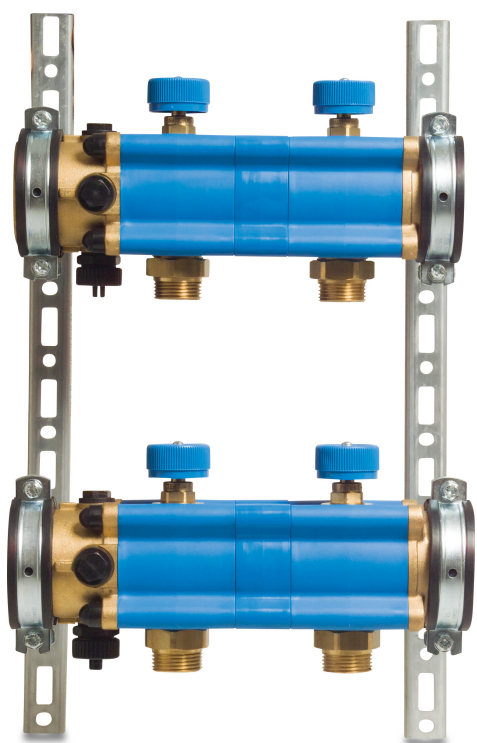

Förgrening plast 1" utvändig gänga blå type Geokal 2- grupper (7000296)

TEKNISKA SPECIFIKATIONER

Färg	blå
Typ	Geokal
Material	plast
Anslutning	utvändig gänga
Storlek	1"
Grupper	2

Genererad den: 24/05/2026