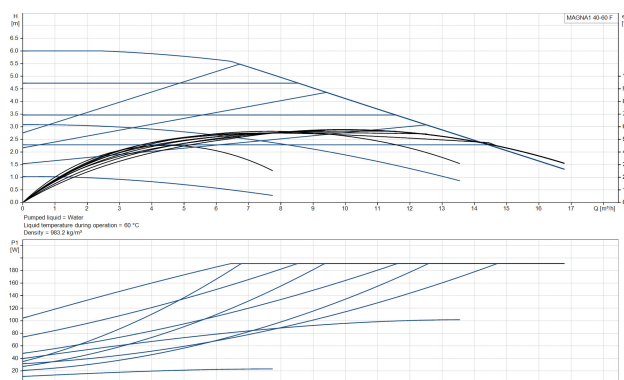

PRODUKTINFORMATION

Den nya MAGNA1 är det enkla valet för ett väl utfört arbete. Det är det perfekta valet vid utbyte av äldre cirkulationspumpar och tack vare dess överensstämmelse med EuP 2015-reglerna är betydande besparingar på el en verklighet. Det idealiska valet för grundläggande prestandabehov i applikationer där enkel systemkontroll och övervakning önskas. Övervakning via felrelä, vilket säkerställer sinnesro. Digital start/stopp-ingång tillgänglig för fjärrstyrning av pumpen. Kontinuerlig drift och minskad stilleståndstid med den trådlösa tvillingpumpfunktionen (tillgänglig på dubbelpumpar). Hög energieffektivitet som resulterar i betydande besparingar på el. Enkel installation och användning via det enkla användargränssnittet. Ingen underhåll behövs tack vare den kapslade rotortypens design. MAGNA1 är det enkla och effektiva valet för de flesta applikationer inklusive uppvärmning, huvudpump, blandningsslingor, uppvärmningsytor, kylning, luftkonditioneringsytor, markvärmepumpsystem och mindre kylapplikationer.