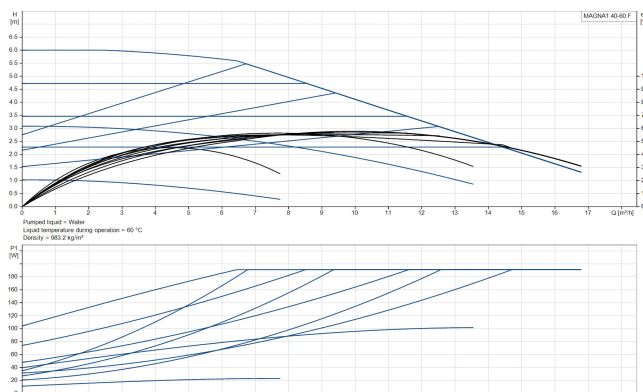

PRODUKTINFORMATION

Den nya MAGNA1 är det enkla valet för ett väl utfört arbete. Det är det perfekta valet vid utbyte av äldre cirkulationspumpar och tack vare dess överensstämmelse med EuP 2015-reglerna är betydande besparingar på el en verklighet. Det idealiska valet för grundläggande prestandabehov i applikationer där enkel systemkontroll och övervakning önskas. Övervakning via felrelä, vilket säkerställer sinnesro. Digital start/stopp-ingång tillgänglig för fjärrstyrning av pumpen. Kontinuerlig drift och minskad stilleståndstid med den trådlösa tvillingpumpfunktionen (tillgänglig på dubbelpumpar). Hög energieffektivitet som resulterar i betydande besparingar på el. Enkel installation och användning via det enkla användargränssnittet. Ingen underhåll behövs tack vare den kapslade rotortypens design. MAGNA1 är det enkla och effektiva valet för de flesta applikationer inklusive uppvärmning, huvudpump, blandningsslingor, uppvärmningsytor, kylning, luftkonditioneringsytor, markvärmepumpsystem och mindre kylapplikationer.