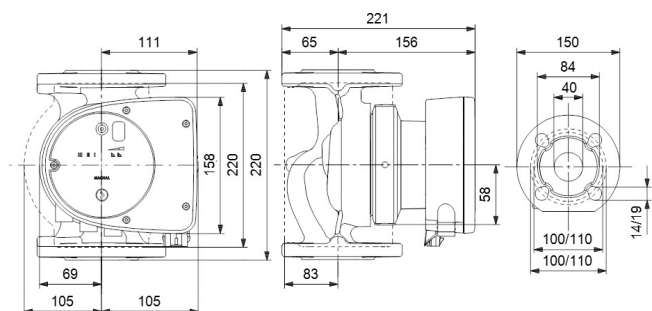

Max omgivningstemperatur 40 °C

Tryck 10 bar

Minimum ambient temperature 0 °C

Typ MAGNA1 40-60F EuP ready

MWC 6 m

Storlek DN40

Ampere

1.56 A