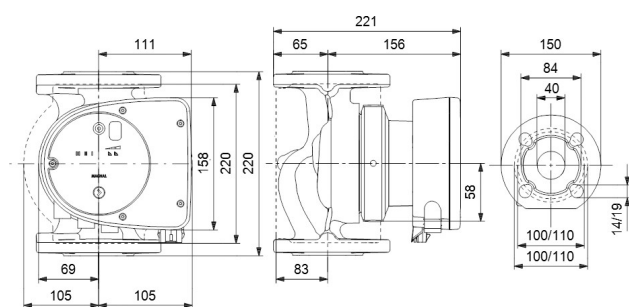

Max omgivningstemperatur 40 °C

Tryck 10 bar

Minimum ambient temperature 0 °C

Typ MAGNA1 40-60F EuP ready

MWC 6 m

Storlek DN40

Ampere

1.56 A