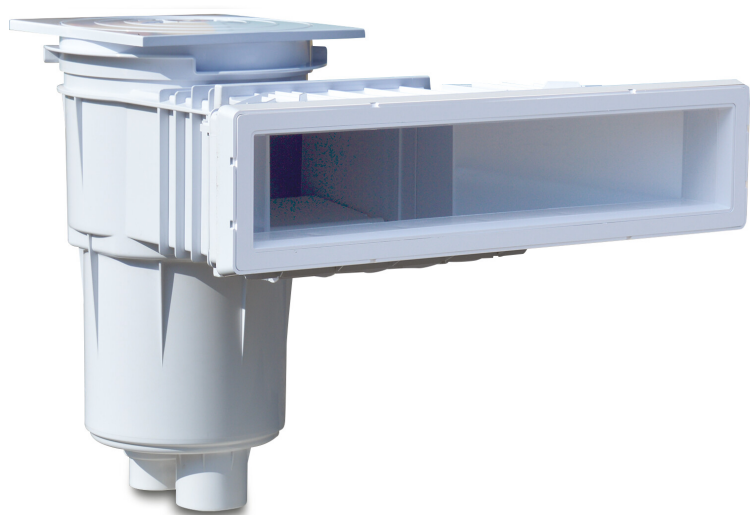

# Hayward Bred skimmer till hög vattenlinje ABS 2" invändig gänga vit Spegel type med mässing M6 gänga (7018911)

 **HAYWARD®**

# TEKNISKA SPECIFIKATIONER

Typ med mässing M6 gänga

Material ABS/rostfritt stål

Lämplig för liner pooler

Anslutning invändig gänga

Färg vit

Modell Spegel

Storlek 2"

## DIMENSIONER

A 634 mm

B 483.8 mm

C 539.1 mm

D 142.5 mm

E 250.3 mm

F 366.6 mm

G 500 mm

H 100 mm