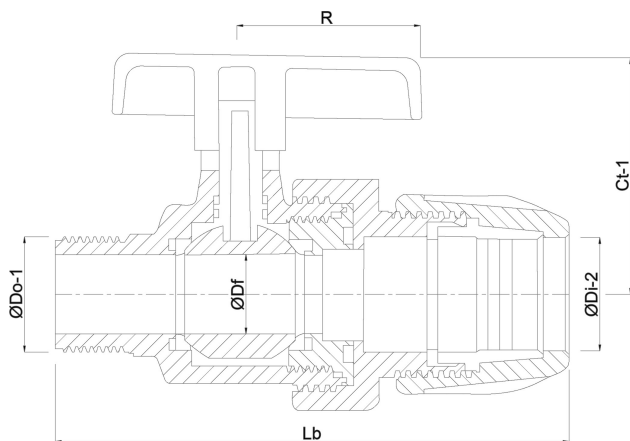

**Profec Kulventil PP 20 mm x
1/2" spänn x utvändig gänga
10bar svart type Safe 502
(0707366)**

TEKNISKA SPECIFIKATIONER

Färg svart

Typ Safe 502

Material PP

Funktion handtag

Handtagsfärg röd

Handtagsmaterial PVC-U

Hus konstruktion 2-delt

Materialhus PP

Packningsmaterial hytrel/EPDM

Anslutning spänn x utvändig gänga

Tryck 10 bar

Storlek 20 mm x 1/2"

DIMENSIONER

Ct-1 45 mm

Lb 103 mm

R 35 mm

ØDf 15 mm

ØDi-2 20 mm

ØDo-1 1/2 "

PRODUKTINFORMATION

Med låskula.

Genererad den: 24/05/2026