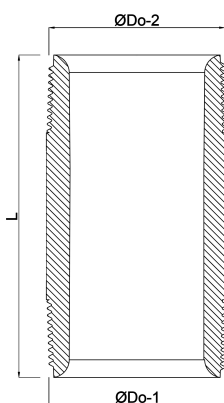

Profec Nr. 23 Nippelrör rostfritt stål 316 4" utvändig gänga 16bar 120 mm (0080411)

TEKNISKA SPECIFIKATIONER

Material rostfritt stål 316

Anslutning utvändig gänga

DIN Standard DIN 2999

Fitting nr. Nr. 23

Tryck 16 bar

Storlek 4"

Längd 120 mm

DIMENSIONER

L 120 mm

ØDo-1 4 "

ØDo-2 4 "

Genererad den: 13/03/2026

Bevo Nordic A/S
Pakhusgården 54
5000 Odense C
Danmark
+45 66 19 25 45
info@bevo.dk
<http://www.bevo.com>