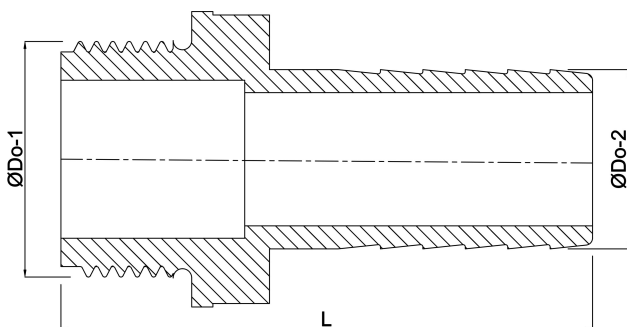

Profec Slangstos mässing 3" x 75 mm utvändig gänga x slangkoppling 30bar (0411875)

TEKNISKA SPECIFIKATIONER

Material	mässing
Anslutning	utvändig gänga x slangkoppling
Tryck	30 bar
Max temp.	120 °C
Storlek	3" x 75 mm
Max temperatur	120 °C
Skruvnyckel	81

DIMENSIONER

Dq-2	71.5 mm
F-1	18 mm
L	97 mm
Lq-2	38 mm
Nq-2	4
P-1	38 mm
ØDi-1	78.5 mm
ØDi-2	67.5 mm

ØDo-1

3 "

ØDo-2

75 mm

Genererad den: 23/05/2026

Bevo Nordic A/S
Pakhusgården 54
5000 Odense C
Danmark
+45 66 19 25 45
info@bevo.dk
<http://www.bevo.com>