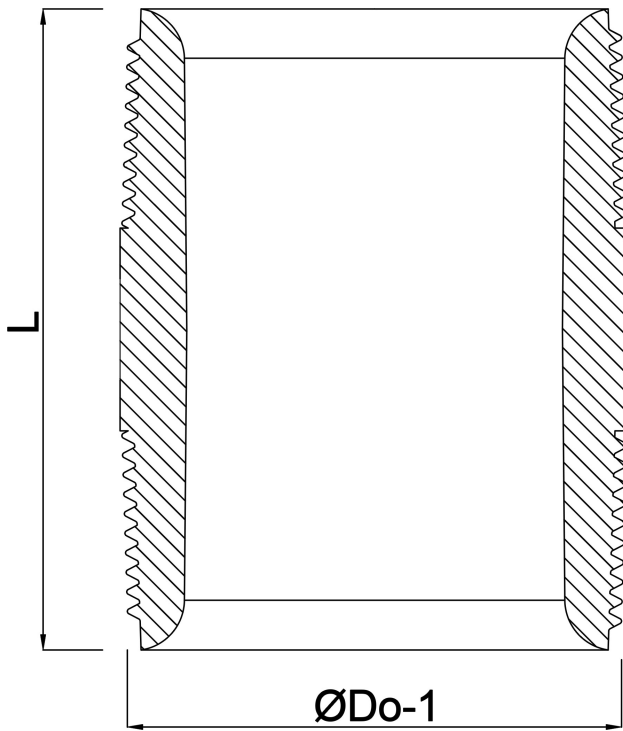

**Profec Gängad ände mässing**  
**3/4" utvändig gänga 40bar**  
**1000 mm (0710616)**

# TEKNISKA SPECIFIKATIONER

Material	mässing
Anslutning	utvändig gänga
Tryck	40 bar
Storlek	3/4"
Längd	1000 mm

# DIMENSIONER

F-1	1000 mm
L	1000 mm
ØDo-1	3/4 "

**Genererad den: 28/05/2026**

Bevo Nordic A/S  
Pakhusgården 54  
5000 Odense C  
Danmark  
+45 66 19 25 45  
[info@bevo.dk](mailto:info@bevo.dk)  
<http://www.bevo.com>