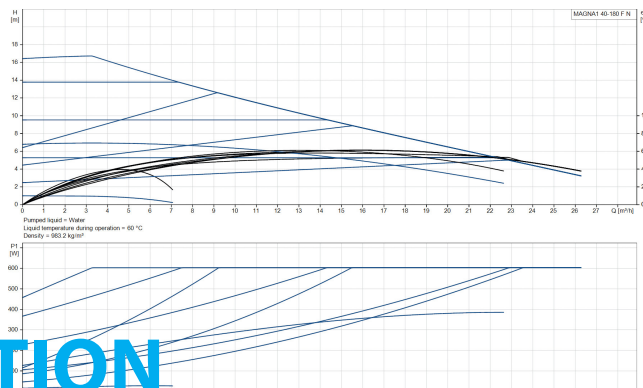

PRODUKTINFORMATION

Den nya MAGNA1 är det enkla valet för ett väl utfört arbete. Det är det perfekta valet vid utbyte av äldre cirkulationspumpar och tack vare dess överensstämmelse med EuP 2015-reglerna är betydande besparingar på el en verklighet. Det idealiska valet för grundläggande prestandabehov i applikationer där enkel systemkontroll och övervakning önskas. Övervakning via felrelä, vilket säkerställer sinnesro. Digital start/stopp-ingång tillgänglig för fjärrstyrning av pumpen. Kontinuerlig drift och minskad stilleståndstid med den trådlösa tvillingpumpfunktionen (tillgänglig på dubbelpumpar). Hög energieffektivitet som resulterar i betydande besparingar på el. Enkel installation och användning via det enkla användargränssnittet. Ingen underhåll behövs tack vare den kapslade rotortypens design. MAGNA1 är det enkla och effektiva valet för de flesta applikationer inklusive uppvärmning, huvudpump, blandningsslingor, uppvärmningsytor, kylning, luftkonditioneringsytor, markvärmepumpsystem och mindre kylapplikationer.

Funktioner:

- Proportionell tryckkontroll.
- Konstant tryckkontroll.
- Konstant kurva/konstant hastighet.
- Ingen extern motorskydd krävs.
- Isoleringsskal levereras med enkelpumpar för värmesystem.
- Brett temperaturområde tack vare termisk separation av styrboxen och det pumpade mediet.

Genererad den: 10/05/2026

Bevo Nordic A/S
Pakhusgården 54