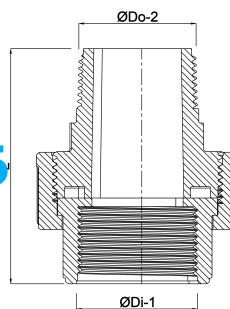

Profec Unionskoppling PVC-U 1" invändig gänga x utvändig gänga 10bar grå (0100102)

TEKNISKA SPECIFIKATIONER

Färg	grå
Material	PVC-U
Anslutning	invändig gänga x utvändig gänga
Tryck	10 bar
Storlek	1"

DIMENSIONER

Do-n	57 mm
Hi-1	26 mm
L	75 mm
Lb	49 mm
ØDi-1	1 "
ØDo-2	1 "

Genererad den: 13/03/2026

Bevo Nordic A/S
Pakhusgården 54
5000 Odense C
Danmark
+45 66 19 25 45
info@bevo.dk
<http://www.bevo.com>