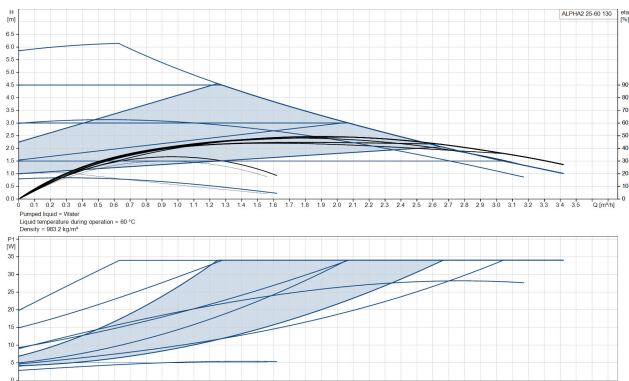

Frekvens 50 Hz

Max omgivningstemperatur 40 °C

Minimum ambient temperature 0 °C

Typ Alpha2 25-60 (130)

MWC 6 m

Storlek 1 1/2"

Ampere

0.27 A