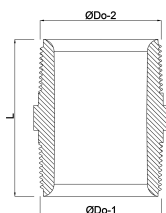

# TEKNISKA SPECIFIKATIONER

Material rostfritt stål 316

Anslutning utvändig gänga

Fitting nr. Nr. 280

Tryck 16 bar

Max temp. 100 °C

Storlek 1 1/2"

## DIMENSIONER

K-1 48.5 mm

L 47.5 mm

ØDi-1 40.7 mm

ØDi-2 40.7 mm

ØDo-1 1 1/2 "

ØDo-2 1 1/2 "