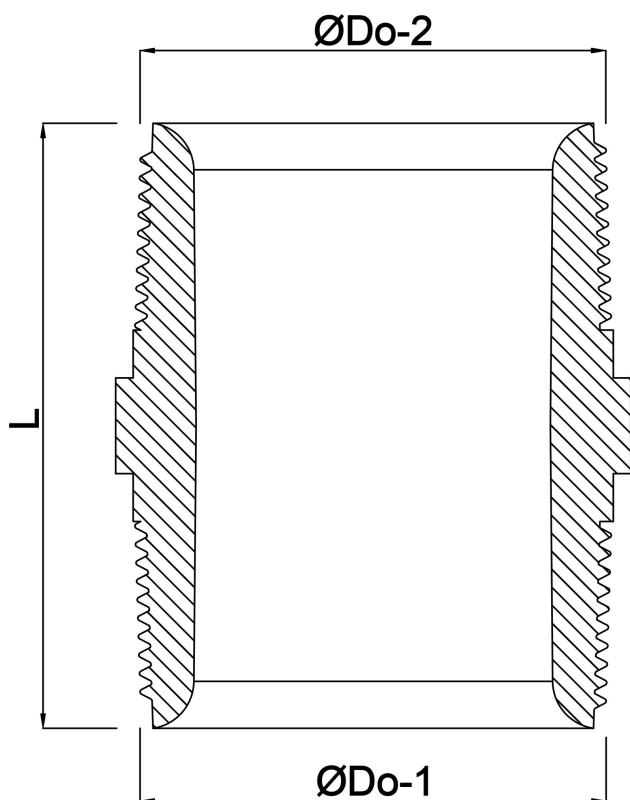

Profec Nr. 280 Nippel rostfritt stål 316 1 1/2" utvändig gänga 16bar (0080167)

TEKNISKA SPECIFIKATIONER

Material rostfritt stål 316

Anslutning utvändig gänga

Fitting nr. Nr. 280

Tryck 16 bar

Max temp. 100 °C

Storlek 1 1/2"

DIMENSIONER

K-1 48.5 mm

L 47.5 mm

ØDi-1 40.7 mm

ØDi-2 40.7 mm

ØDo-1 1 1/2 "

ØDo-2 1 1/2 "