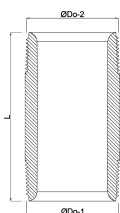

**Profec Nr. 23 Nippelrör stål
svart 1 1/2" utvändig gänga
16bar 200 mm (1166200)**

TEKNISKA SPECIFIKATIONER

Material	stål svart
Anslutning	utvändig gänga
DIN Standard	DIN 2982
Fitting nr.	Nr. 23
Tryck	16 bar
Storlek	1 1/2"
Längd	200 mm

DIMENSIONER

L	200 mm
ØDi-1	41.9 mm
ØDi-2	41.9 mm
ØDo-1	1 1/2 "
ØDo-2	1 1/2 "

Genererad den: 14/03/2026

Bevo Nordic A/S
Pakhusgården 54
5000 Odense C
Danmark
+45 66 19 25 45
info@bevo.dk
<http://www.bevo.com>