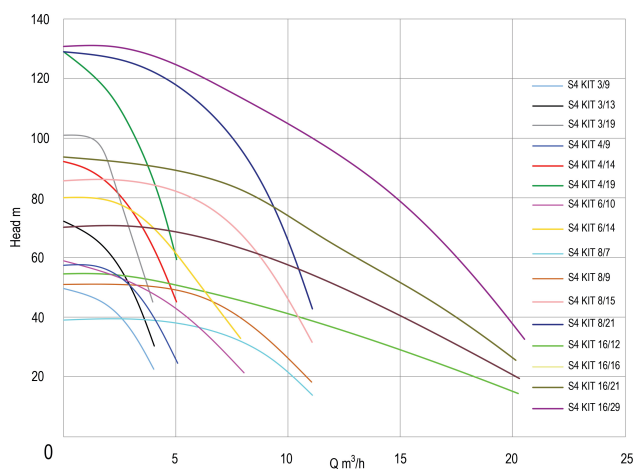

# TEKNISKA SPECIFIKATIONER

Material rostfritt stål 304

Pump body rostfritt stål 304

Material impeller 1 teknopolymer A

Anslutning invändig gänga

Volt 400VAC

Max temperatur 40 °C

Yttre Ø 99 mm

Minste mellantemperatur  
(kontinuerlig) 0 °C

BEP Head 320

IP värde IP68, class F

Typ S4 KIT 16/29

Uteffekt 7,5 Hk

Modell med 30m kabel

MWC 133 m

Storlek 2"

Vikt 67.9 kg

Effekt 5.5 kW

Höjd 2903 mm

Ampere 13,1 A

Max flow rate 21.6 m<sup>3</sup>/h

Förpacknings dimensioner 280 x 230 x 3080 mm  
L/B/H

**Genererad den: 28/05/2026**

Bevo Nordic A/S  
Pakhusgården 54  
5000 Odense C  
Danmark  
+45 66 19 25 45  
[info@bevo.dk](mailto:info@bevo.dk)  
<http://www.bevo.com>