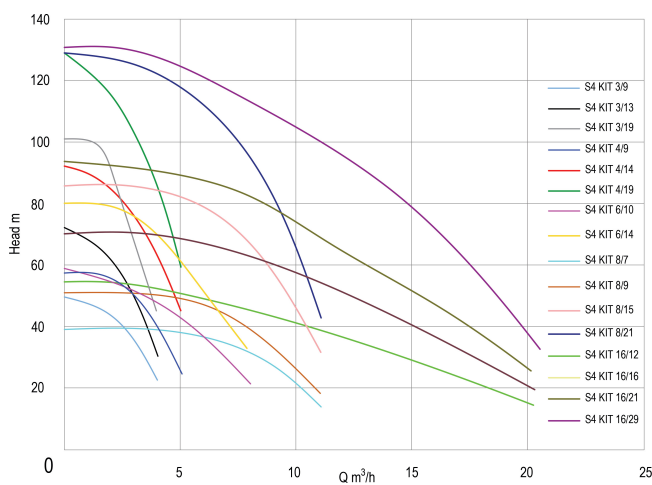

DAB Djupbrunnspump rostfritt stål 304 2" invändig gänga 13,1A 400VAC med 30m kabel type S4 KIT 16/29 (7033405)

TEKNISKA SPECIFIKATIONER

Material rostfritt stål 304

Pump body rostfritt stål 304

Material impeller 1 teknopolymer A

Uteffekt 7,5 Hk

Modell med 30m kabel

Storlek 2"

Vikt 67.9 kg

Effekt 5.5 kW

MWC 133

Höjd 2903 mm

Ampere 13,1 A

Max flow rate 21.6 m³/h

Förpacknings dimensioner 280 x 230 x 3080 mm
L/B/H

Genererad den: 01/05/2026

Bevo Nordic A/S
Pakhusgården 54
5000 Odense C
Danmark
+45 66 19 25 45
info@bevo.dk
<http://www.bevo.com>