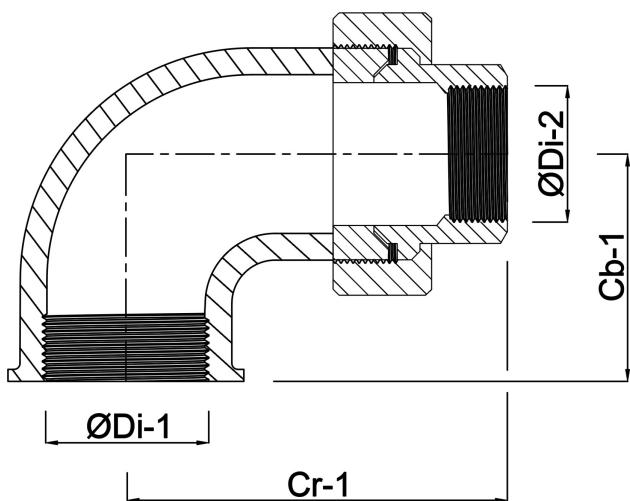

**Profec Nr. 96 Unionsböj 90°
rostfritt stål 316 1 1/4"
invändig gänga 16bar type
konisk (0080688)**

TEKNISKA SPECIFIKATIONER

Typ	konisk
Material	rostfritt stål 316
Anslutning	invändig gänga
Fitting nr.	Nr. 96
Tryck	16 bar
Max temp.	100 °C
Storlek	1 1/4"

DIMENSIONER

Cb-1	39.5 mm
Cr-1	67 mm
ØDi-1	1 1/4 "
ØDi-2	1 1/4 "
β	90 °

Genererad den: 28/05/2026

Bevo Nordic A/S
Pakhusgården 54
5000 Odense C
Danmark
+45 66 19 25 45
info@bevo.dk
<http://www.bevo.com>