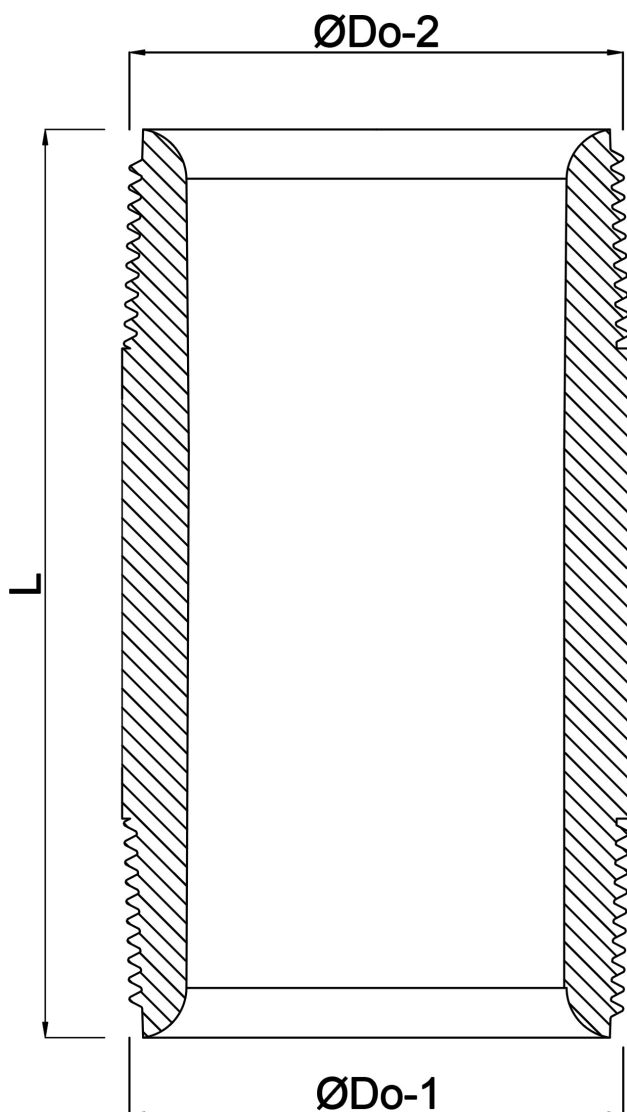

**Profec Nr. 23 Nippelrör stål
galvaniserad 1 1/4" utvändig
gänga 16bar 120 mm (1065120)**

TEKNISKA SPECIFIKATIONER

Material	stål
Ytbehandling	galvaniserad
Anslutning	utvändig gänga
DIN Standard	DIN 2982
Fitting nr.	Nr. 23
Tryck	16 bar
Storlek	1 1/4"
Längd	120 mm

DIMENSIONER

L	120 mm
ØDi-1	36 mm
ØDi-2	36 mm
ØDo-1	1 1/4 "
ØDo-2	1 1/4 "

Genererad den: 27/05/2026

Bevo Nordic A/S
Pakhusgården 54
5000 Odense C
Danmark
+45 66 19 25 45
info@bevo.dk
<http://www.bevo.com>