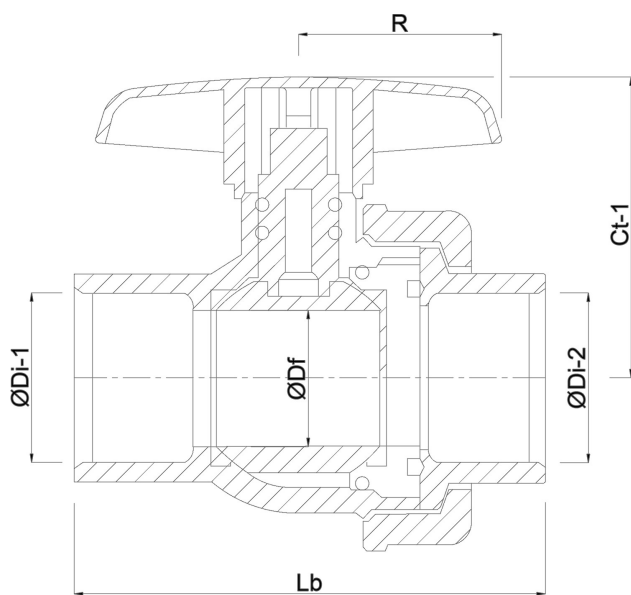

Hus konstruktion 2-delt

Materialhus PVC-U

Packningsmaterial hytrel/EPDM

Anslutning invändig gänga

Max temperatur 60 °C

Minste mellantemperatur
(kontinuerlig) 0 °C

Tryck 10 bar

Storlek 1"

DN 25

DIMENSIONER

Ct-1 71 mm

Lb 92 mm

R 54 mm

ØDf 25 mm

ØDi-1 1 "

ØDi-2 1 "