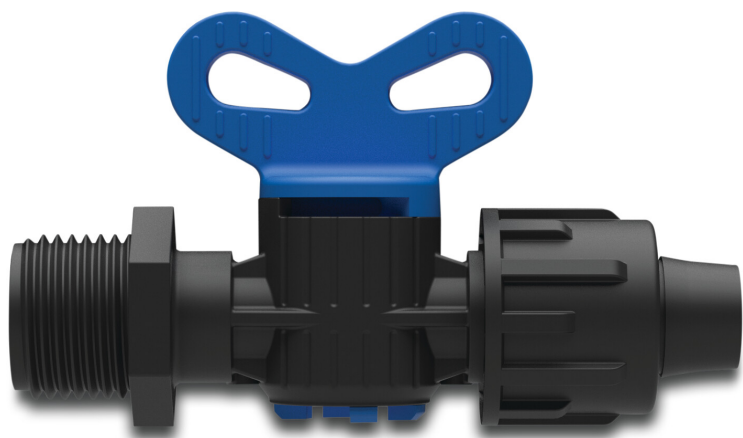

Miniventil PP 20 mm x 1/2"
quick joint x utvändig gänga
4bar svart (7038748)

TEKNISKA SPECIFIKATIONER

Färg	svart
Material	PP
Anslutning	quick joint x utvändig gänga
Tryck	4 bar
Storlek	20 mm x 1/2"

PRODUKTINFORMATION