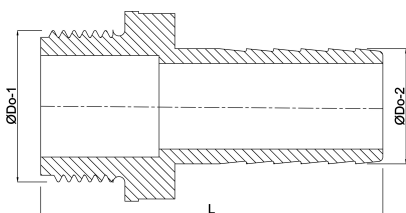

**Profec Slangstos PVC-U 1 1/2" x  
38 mm utvändig gänga x  
slangkoppling 10bar grå  
(0111016)**

# TEKNISKA SPECIFIKATIONER

Färg	grå
Material	PVC-U
Anslutning	utvändig gänga x slangkoppling
Tryck	10 bar
Storlek	1 1/2" x 38 mm
Skruvnyckel	57

## DIMENSIONER

F-1	22 mm
L	50 mm
L	89 mm
Lq-2	50 mm
ØDo-1	1 1/2 "
ØDo-2	38 mm