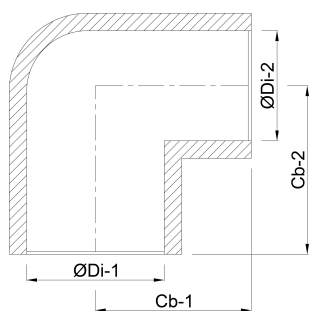

**Profec Böj 90° PVC-U 50 mm
limsocket 16bar grå KIWA
(0110110)**

TEKNISKA SPECIFIKATIONER

Färg grå

Material PVC-U

Godkännande KIWA

Anslutning limsockel

Tryck 16 bar

Storlek 50 mm

DIMENSIONER

Cb-1 57 mm

Cb-2 57 mm

ØDi-1 50 mm

ØDi-2 50 mm

β 90 °

Genererad den: 13/03/2026

Bevo Nordic A/S
Pakhusgården 54
5000 Odense C
Danmark
+45 66 19 25 45
info@bevo.dk
<http://www.bevo.com>