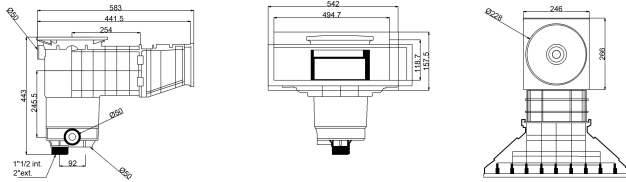

Weltico Skimmer ABS 1 1/2" x 2" invändig gänga antracit type A500 Design (7039319)

weltico

TEKNISKA SPECIFIKATIONER

Typ	A500 Design
Material	ABS/rostfritt stål
Lämplig för	liner och betong pooler
Anslutning	invändig gänga
Färg	antracit
Storlek	1 1/2" x 2"

DIMENSIONER

A	583 mm
B	443 mm
C	542 mm
D	157.5 mm
E	266 mm
F	317 mm
G	494.7 mm
H	118.7 mm

PRODUKTINFORMATION

Cirka 7 m³/h (vid en hastighet av 1,5 m/s) om ansluten till 1 1/2"-utloppet med ett Ø50 rör
Cirka 10 m³/h (vid en hastighet av 1,5 m/s) om ansluten till 2"-utloppet med ett Ø63 rör