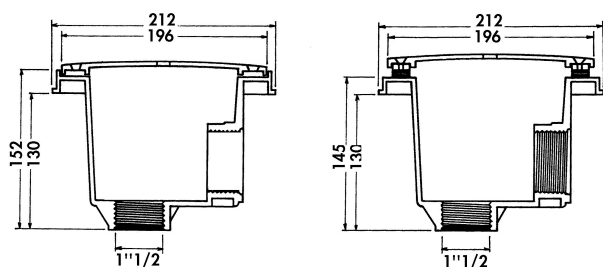

**Hayward Huvudavlopp ABS  
50/63 mm x 1 1/2" limsockel x  
invändig gänga vit type 32.. 2  
stk (7021963)**

 **HAYWARD®**

# TEKNISKA SPECIFIKATIONER

Färg	vit
Typ	32..
Material	ABS/rostfritt stål
Anslutning	limsockel x invändig gänga
Lämplig för	betong pooler
Storlek	50/63 mm x 1 1/2"

## DIMENSIONER

H	152 mm
---	--------

**Genererad den: 25/05/2026**

Bevo Nordic A/S  
Pakhusgården 54  
5000 Odense C  
Danmark

+45 66 19 25 45  
[info@bevo.dk](mailto:info@bevo.dk)  
<http://www.bevo.com>