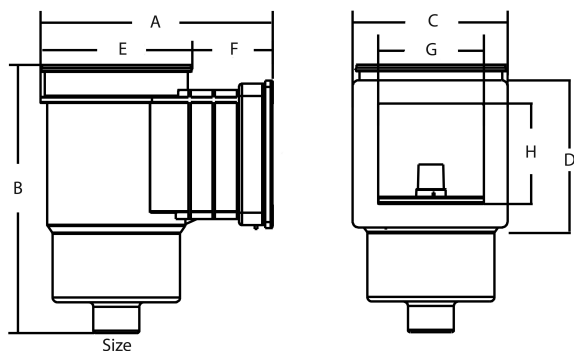

Hayward Skimmer ABS 2" invändig gänga grå/vit rektangulär type Premium Small (7024533)

 **HAYWARD**

TEKNISKA SPECIFIKATIONER

Typ Premium Small

Material ABS/rostfritt stål

Modell rektangulär

Anslutning invändig gänga

Färg grå/vit

Lämplig för liner pooler

Storlek 2"

DIMENSIONER

A 369 mm

B 436 mm

C 230 mm

D 160 mm

E 230 mm

F 139 mm

G 190 mm

H 127 mm

Genererad den: 25/05/2026

Bevo Nordic A/S
Pakhusgården 54
5000 Odense C
Danmark
+45 66 19 25 45
info@bevo.dk
<http://www.bevo.com>