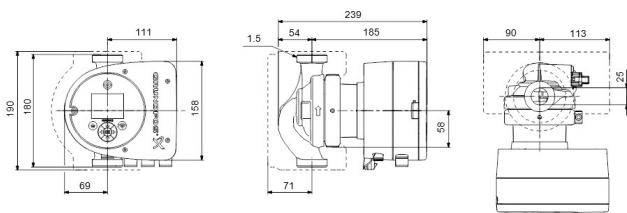

Storlek

1 1/2"

Ampere

0.46 A

Genererad den: 27/05/2026

Bevo Nordic A/S
Pakhusgården 54
5000 Odense C
Danmark
+45 66 19 25 45
info@bevo.dk
<http://www.bevo.com>