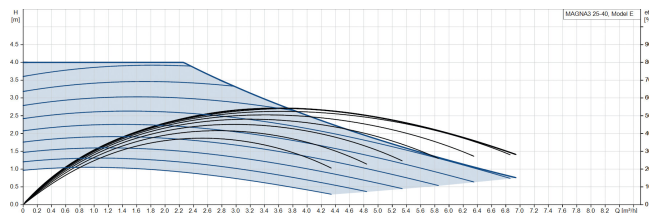

Storlek

1 1/2"

Ampere

0.46 A

Genererad den: 10/05/2026

Bevo Nordic A/S
Pakhusgården 54
5000 Odense C
Danmark
+45 66 19 25 45
info@bevo.dk
<http://www.bevo.com>