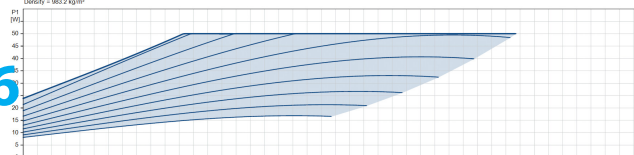

MWC 4 m

Storlek

1 1/2"

Ampere

0.46 A

**Genererad den: 10/05/2026**

Bevo Nordic A/S  
Pakhusgården 54  
5000 Odense C  
Danmark  
+45 66 19 25 45  
[info@bevo.dk](mailto:info@bevo.dk)  
<http://www.bevo.com>