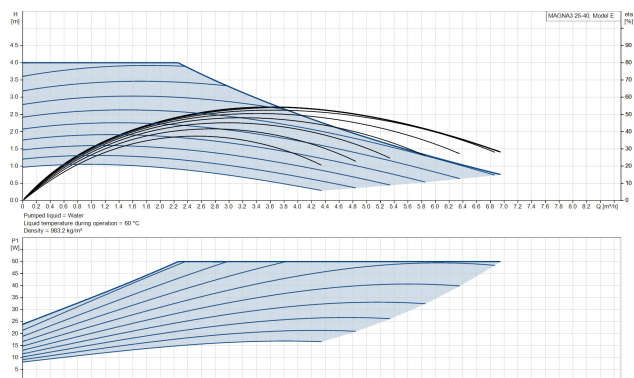

Storlek

1 1/2"

Ampere

0.46 A

Genererad den: 27/05/2026

Bevo Nordic A/S
Pakhusgården 54
5000 Odense C
Danmark
+45 66 19 25 45
info@bevo.dk
<http://www.bevo.com>