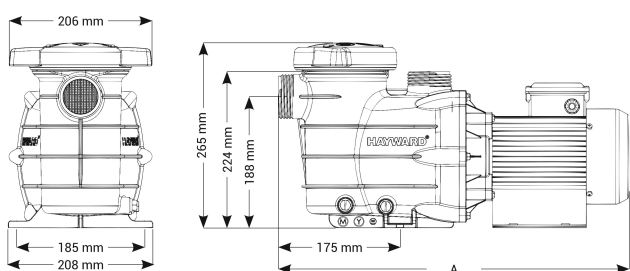

Anslutning limsockel

Längd 504 mm

Volt 230VAC

Max temperatur 35 °C

Bredd 208 mm

Höjd 265 mm

Frekvens 50 Hz

IP värde IP55

Kapacitet 6,26 m<sup>3</sup>/h

Uteffekt 0,33 Hk

Storlek 50 mm

Vikt 7.9 kg

Ampere 2 A

## DIMENSIONER

A 504 mm

## PRODUKTINFORMATION

Powerline-pumpen är idealisk för små pooler och/eller pooler ovan jord på upp till 70 m<sup>3</sup>.

Egenskaper:

- 1,1 L förfilter
- 50 mm utlopp och  $\varnothing$  32/38 mm räfflade adaptrar
- Lättöppnad sil med vridbart lock
- Avtappningsplugg för enkel vinterförvaring
- Saltvattenbeständig till 0,4% (4gr/ltr)
- Pumpaxel i rostfritt stål
- Själv sugande pump med helt inkapslad, ventilerad motor
- Inklusive strömkabel