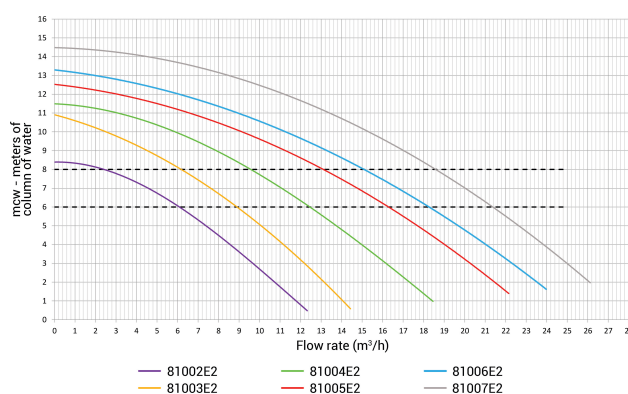

Anslutning limsockel

Längd 504 mm

Volt 230VAC

Max temperatur 35 °C

Bredd 208 mm

Höjd 265 mm

Frekvens 50 Hz

IP värde IP55

Kapacitet 6,26 m<sup>3</sup>/h

Uteffekt 0,33 Hk

Storlek 50 mm

Vikt 7.9 kg

Ampere 2 A

## DIMENSIONER

A 504 mm

## PRODUKTINFORMATION

Powerline-pumpen är idealisk för små pooler och/eller pooler ovan jord på upp till 70 m<sup>3</sup>.

Egenskaper:

- 1,1 L förfilter
- 50 mm utlopp och  $\varnothing$  32/38 mm räfflade adaptrar
- Lättöppnad sil med vridbart lock
- Avtappningsplugg för enkel vinterförvaring
- Saltvattenbeständig till 0,4% (4gr/ltr)
- Pumpaxel i rostfritt stål
- Själv sugande pump med helt inkapslad, ventilerad motor
- Inklusive strömkabel