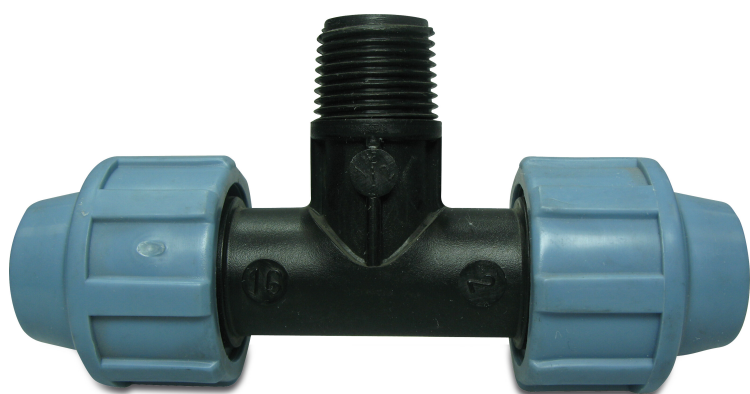

**Unidelta T-koppling 90° PP 63  
mm x 1 1/2" x 63 mm spänn x  
utvändig gänga x spänn 16bar  
svart/blå DVGW/KIWA/WRAS  
(0703373)**

 **UNIDELTA**

# TEKNISKA SPECIFIKATIONER

Färg	svart/blå
Material	PP
Godkännande	DVGW/KIWA/WRAS
Packningsmaterial	EPDM
Anslutning	spänn x utvändig gänga x spänn
Tryck	16 bar
Storlek	63 mm x 1 1/2" x 63 mm

**Genererad den: 28/05/2026**