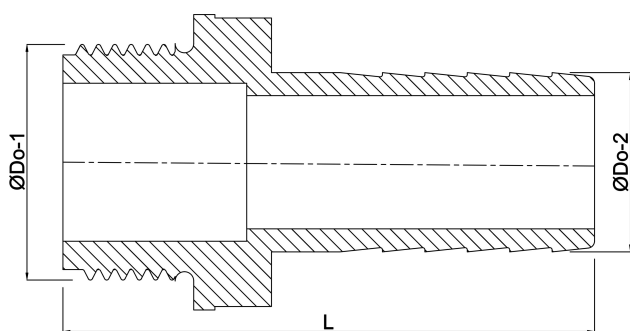

**Profec Slangstos rostfritt stål
316 3" x 75 mm utvändig
gänga x slangkoppling 50bar
(0080365)**

TEKNISKA SPECIFIKATIONER

Material	rostfritt stål 316
Anslutning	utvändig gänga x slangkoppling
Tryck	50 bar
Storlek	3" x 75 mm
Skruvnyckel	92

DIMENSIONER

L	120 mm
ØDo-1	3 "
ØDo-2	75 mm

Genererad den: 22/05/2026

Bevo Nordic A/S
Pakhusgården 54
5000 Odense C
Danmark
+45 66 19 25 45
info@bevo.dk
<http://www.bevo.com>