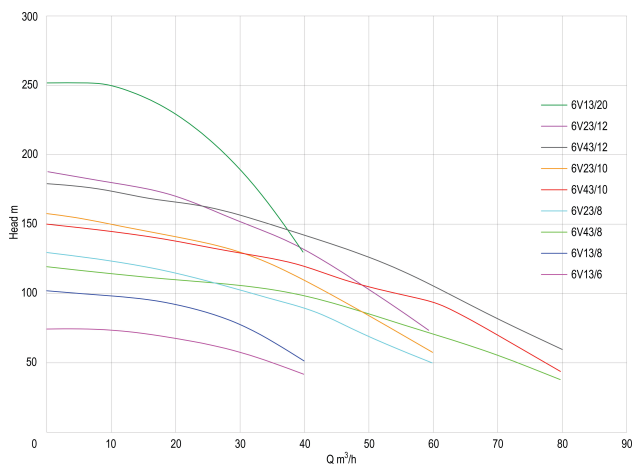

Rovatti Brunnpump gjutjärn DN85 fläns grön type 6V13/8 (7024600)

rovatti pompe

TEKNISKA SPECIFIKATIONER

Färg grön

Material gjutjärn

Pump body gjutjärn

Material impeller 1 gjutjärn

Anslutning fläns

Yttre Ø 142 mm

Tryck 170

Motor RPM 2900

Typ 6V13/8

Kapacitet 23/88 - 40/65 m³/h

Uteffekt 30 Hk

MWC 101 m

Storlek DN85

Effekt 22 kW

Antal impeller 8

Max flow rate 42 m³/h

Effektivitet 63,6 %

Genererad den: 28/05/2026

Bevo Nordic A/S
 Pakhusgården 54
 5000 Odense C
 Danmark
 +45 66 19 25 45
info@bevo.dk
<http://www.bevo.com>