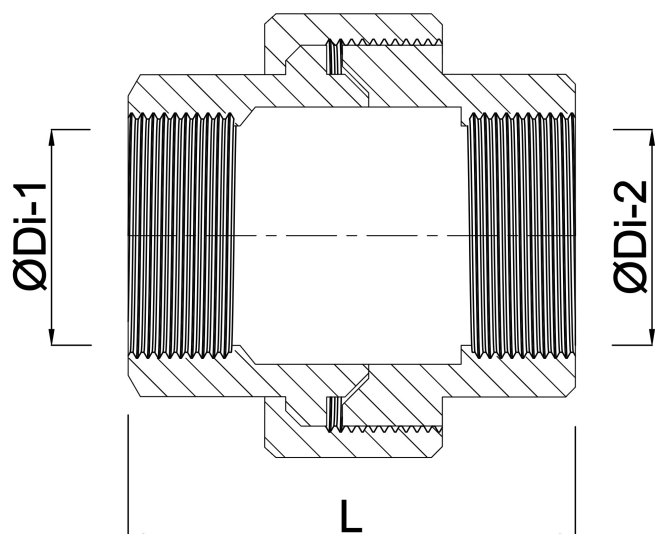

**Profec Nr. 340 Unionskoppling
gjutjärn svart 3/4" invändig
gänga 25bar DVGW type
konisk (1134005)**

TEKNISKA SPECIFIKATIONER

Typ	konisk
Material	gjutjärn svart
Godkännande	DVGW
Anslutning	invändig gänga
Fitting nr.	Nr. 340
Temperatur intervall	-20°C - 120°C
Tryck	25 bar
Storlek	3/4"
Längd	52 mm

DIMENSIONER

F-1	15 mm
F-2	15 mm
K-1	32 mm
K-2	32 mm
Kn	50 mm
L	51 mm

ØDi-1 3/4 "

ØDi-2 3/4 "

Genererad den: 14/03/2026

Bevo Nordic A/S
Pakhusgården 54
5000 Odense C
Danmark
+45 66 19 25 45
info@bevo.dk
<http://www.bevo.com>