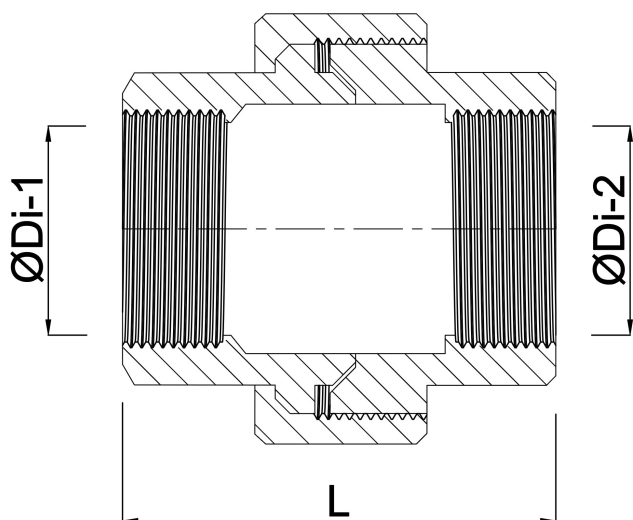

**Profec Nr. 340 Unionskoppling
gjutjärn svart 3/4" invändig
gänga 25bar DVGW type
konisk (1134005)**

TEKNISKA SPECIFIKATIONER

Typ	konisk
Material	gjutjärn svart
Godkännande	DVGW
Anslutning	invändig gänga
Fitting nr.	Nr. 340
Temperatur intervall	-20°C - 120°C
Tryck	25 bar
Storlek	3/4"
Längd	52 mm

DIMENSIONER

F-1	15 mm
F-2	15 mm
K-1	32 mm
K-2	32 mm
Kn	50 mm
L	51 mm

ØDi-1 3/4 "

ØDi-2 3/4 "

Genererad den: 24/05/2026

Bevo Nordic A/S
Pakhusgården 54
5000 Odense C
Danmark
+45 66 19 25 45
info@bevo.dk
<http://www.bevo.com>