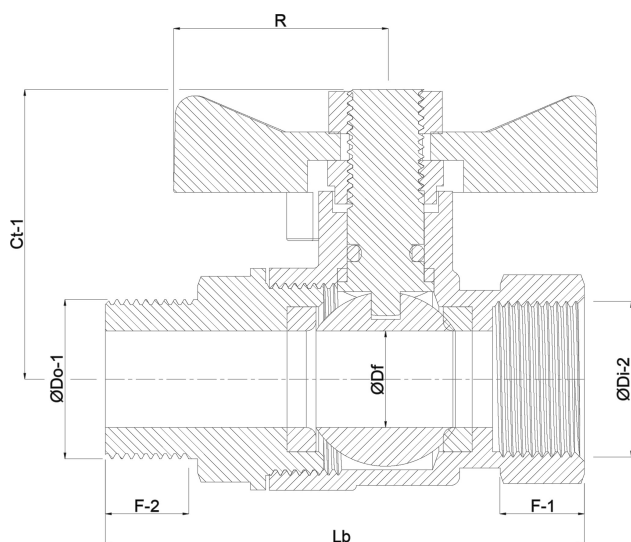

Ct-1 39.7 mm

F-1 12 mm

F-2 12 mm

Lb 61 mm

R 108 mm

ØDf 19 mm

ØDi-2 3/4 "

ØDo-1 3/4 "

Genererad den: 23/05/2026

Bevo Nordic A/S
Pakhusgården 54
5000 Odense C
Danmark
+45 66 19 25 45