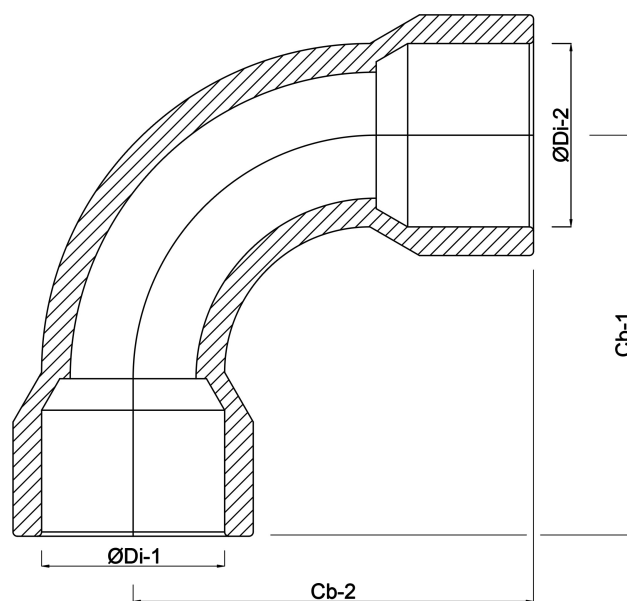

Cb-1 69 mm

Cb-2 69 mm

Form sprutgjuten

ØDi-1 25 mm

ØDi-2 25 mm

β 90 °

Genererad den: 22/05/2026

Bevo Nordic A/S
Pakhusgården 54
5000 Odense C
Danmark
+45 66 19 25 45
info@bevo.dk
<http://www.bevo.com>