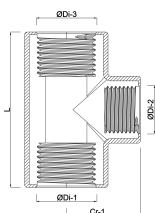

TEKNISKA SPECIFIKATIONER

Material rostfritt stål 316

Anslutning invändig gänga

Fitting nr. Nr. 130

Tryck 16 bar

Max temp. 100 °C

Storlek 3/4" x 1/2" x 3/4"

DIMENSIONER

Cr-1 32 mm

L 60 mm

ØDi-1 3/4 "

ØDi-2 1/2 "

ØDi-3 3/4 "

β 90 °