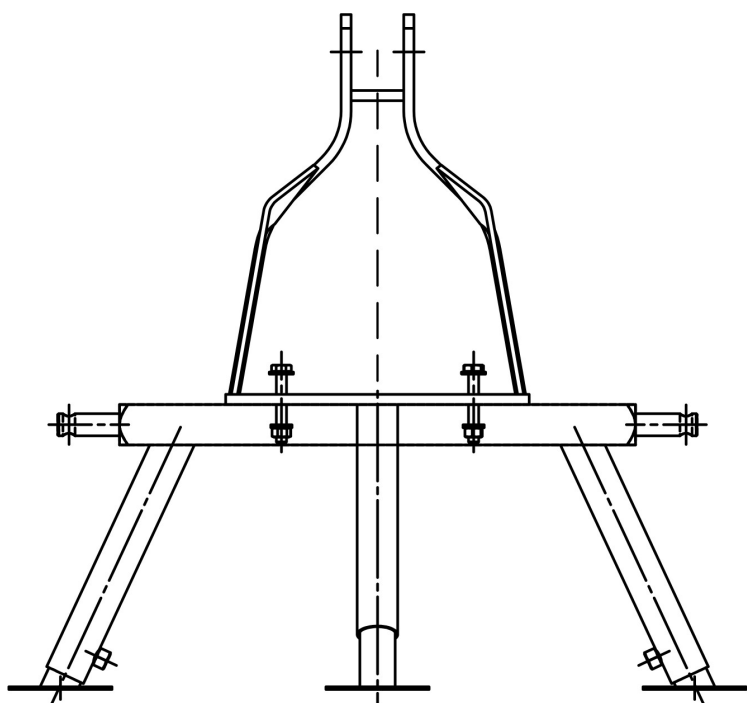

# Rovatti 3-punktsmontering för traktor stål type A2T (7024367)

**rovatti pompe**

# TEKNISKA SPECIFIKATIONER

Material	stål
----------	------

Typ	A2T
-----	-----

**Genererad den: 26/05/2026**

Bevo Nordic A/S  
Pakhusgården 54  
5000 Odense C  
Danmark  
+45 66 19 25 45  
[info@bevo.dk](mailto:info@bevo.dk)  
<http://www.bevo.com>