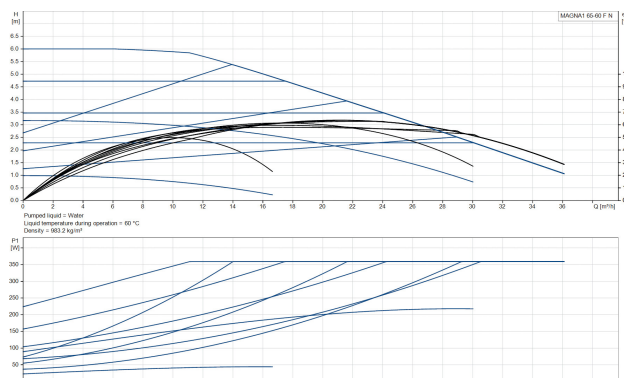

Ampere

1.64 A

PRODUKTINFORMATION

Den nya MAGNA1 är det enkla valet för ett väl utfört arbete. Det är det perfekta valet vid utbyte av äldre cirkulationspumpar och tack vare dess överensstämmelse med EuP 2015-reglerna är betydande besparingar på el en verklighet. Det idealiska valet för grundläggande prestandabehov i applikationer där enkel systemkontroll och övervakning önskas. Övervakning via felrelä, vilket säkerställer sinnesro. Digital start/stopp-ingång tillgänglig för fjärrstyrning av pumpen. Kontinuerlig drift och minskad stilleståndstid med den trådlösa tvillingpumpfunktionen (tillgänglig på dubbelpumpar). Hög energieffektivitet som resulterar i betydande besparingar på el. Enkel installation och användning via det enkla användargränssnittet. Ingen underhåll behövs tack vare den kapslade rotortypens design. MAGNA1 är det enkla och effektiva valet för de flesta applikationer inklusive uppvärmning, huvudpump, blandningsslingor, uppvärmningsytor, kylning, luftkonditioneringsytor, markvärmepumpsystem och mindre kylapplikationer.

Funktioner:

- Proportionell tryckkontroll.
- Konstant tryckkontroll.
- Konstant kurva/konstant hastighet.
- Ingen extern motorskydd krävs.
- Isoleringsskal levereras med enkelpumpar för värmesystem.
- Brett temperaturområde tack vare termisk separation av styrboxen och det pumpade mediet.