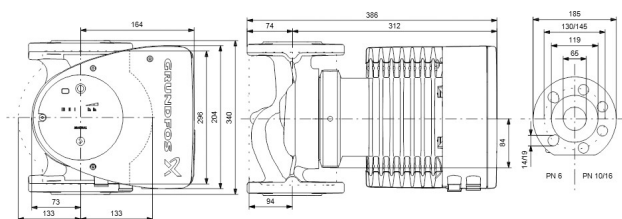

# TEKNISKA SPECIFIKATIONER

Färg svart/röd

Material rostfritt stål

Pump body rostfritt stål

Material impeller 1 glasfiberförstärkt PES

Anslutning fläns

Volt 230VAC

Max temperatur 110 °C

Storlek DN65

Ampere

1.64 A