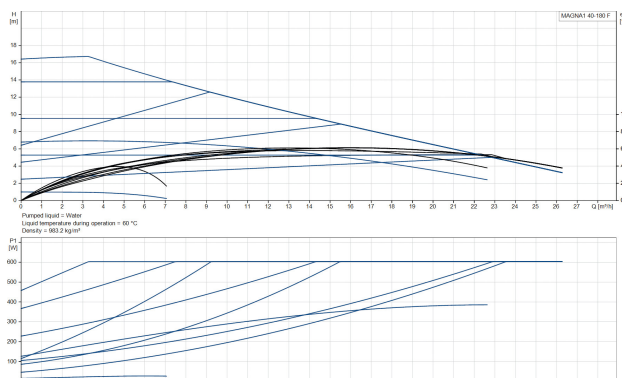

PRODUKTINFORMATION

Den nya MAGNA1 är det enkla valet för ett väl utfört arbete. Det är det perfekta valet vid utbyte av äldre cirkulationspumpar och tack vare dess överensstämmelse med EuP 2015-reglerna är betydande besparingar på el en verklighet. Det idealiska valet för grundläggande prestandabehov i applikationer där enkel systemkontroll och övervakning önskas. Övervakning via felrelä, vilket säkerställer sinnesro. Digital start/stopp-ingång tillgänglig för fjärrstyrning av pumpen. Kontinuerlig drift och minskad stilleståndstid med den trådlösa tvillingpumpfunktionen (tillgänglig på dubbelpumpar). Hög energieffektivitet som resulterar i betydande besparingar på el. Enkel installation och användning via det enkla användargränssnittet. Ingen underhåll behövs tack vare den kapslade rotortypens design. MAGNA1 är det enkla och effektiva valet för de flesta applikationer inklusive uppvärmning, huvudpump, blandningsslingor, uppvärmningsytor, kylning, luftkonditioneringsytor, markvärmepumpsystem och mindre kylapplikationer.

Funktioner:

- Proportionell tryckkontroll.
- Konstant tryckkontroll.
- Konstant kurva/konstant hastighet.
- Ingen extern motorskydd krävs.
- Isoleringsskal levereras med enkelpumpar för värmesystem.
- Brett temperaturområde tack vare termisk separation av styrboxen och det pumpade mediet.