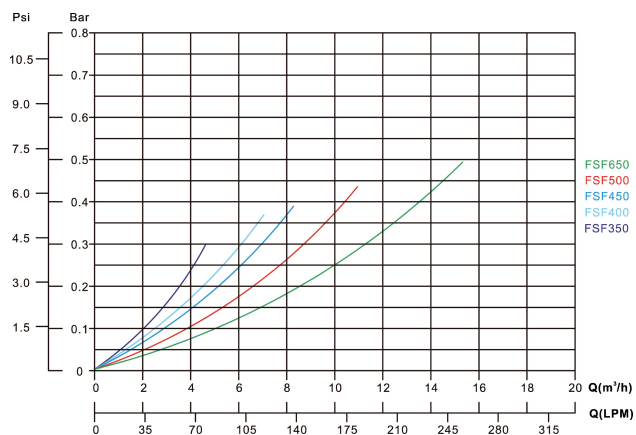

Flotide Pool filterset
PE/glasfiberförstärkt polyester
50 mm / 1 1/2" metrik/imperial
limkoppling 2,5bar 230VAC
grå type FSF400-6w med RCD
propp (0892595)

FLOTIDE

bevo
bringing water to life

TEKNISKA SPECIFIKATIONER

Färg	grå
Material	PE/glasfiberförstärkt polyester
Anslutning	metrik/imperial limkoppling
Volt	230VAC
Frekvens	50 Hz
Tryck	2,5 bar
Max temp.	43 °C
Typ	FSF400-6w
Storlek	50 mm / 1 1/2"
Diameter	410 mm
Vikt	23 kg
Sand	35 kg
Max flow rate	6 m ³ /h
Pump	SS050
Max poolvolym	30 m ³

DIMENSIONER

A 760 mm

B 759 mm

PRODUKTINFORMATION

PE/glasfiberförstärkt polyester tank med enastående styrka och hållbarhet. Utrustad med en toppmonterad 6-vägsventil och centrifugalpump med förfilter. Stäng av pumpen före varje spakåtgärd.