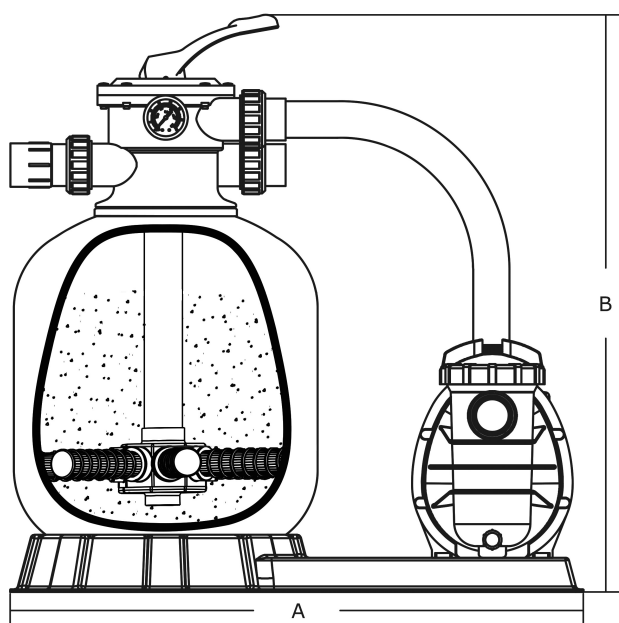

Flotide Pool filterset
PE/glasfiberförstärkt polyester
50 mm / 1 1/2" metrik/imperial
limkoppling 2,5bar 230VAC
grå type FSF400-6w med RCD
propp (0892595)

FLOTIDE

bevo
bringing water to life

TEKNISKA SPECIFIKATIONER

Färg	grå
Material	PE/glasfiberförstärkt polyester
Anslutning	metrik/imperial limkoppling
Volt	230VAC
Frekvens	50 Hz
Tryck	2,5 bar
Max temp.	43 °C
Typ	FSF400-6w
Storlek	50 mm / 1 1/2"
Diameter	410 mm
Vikt	23 kg
Sand	35 kg
Max flow rate	6 m ³ /h
Pump	SS050
Max poolvolym	30 m ³

DIMENSIONER

A 760 mm

B 759 mm

PRODUKTINFORMATION

PE/glasfiberförstärkt polyester tank med enastående styrka och hållbarhet. Utrustad med en toppmonterad 6-vägsventil och centrifugalpump med förfilter. Stäng av pumpen före varje spakåtgärd.