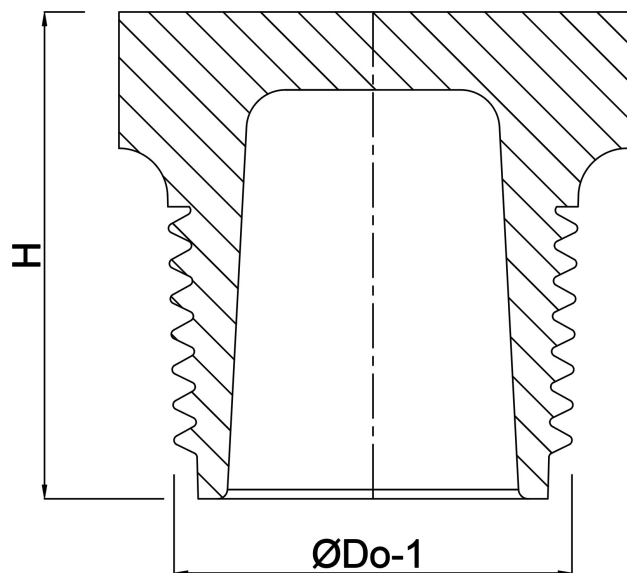

**Profec Plugg PVC-U 3/8"**  
**utvändig gänga 10bar grå**  
**(0110600)**

# TEKNISKA SPECIFIKATIONER

Färg	grå
Material	PVC-U
Anslutning	utvändig gänga
Tryck	10 bar
Storlek	3/8"

## DIMENSIONER

H	22 mm
ØDo-1	3/8 "

**Genererad den: 22/05/2026**

Bevo Nordic A/S  
Pakhusgården 54  
5000 Odense C  
Danmark  
+45 66 19 25 45  
[info@bevo.dk](mailto:info@bevo.dk)  
<http://www.bevo.com>