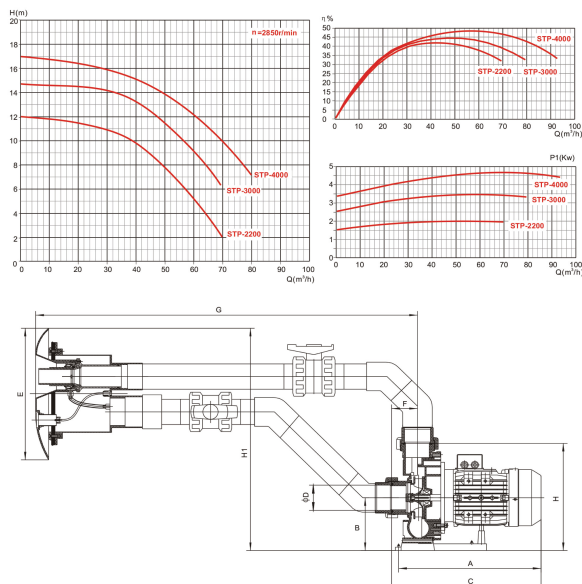

Motströmpump 75 mm limsocket 400VAC type STP- 3000SS (7025323)

TEKNISKA SPECIFIKATIONER

Anslutning limsocket

Typ STP-3000SS

Uteffekt 4 Hk

Storlek 75 mm

Volt 400VAC

Effekt 3 kW

Max flow rate 65 m³/h

IP värde IP55

DIMENSIONER

A 410 mm

B 156 mm

C 470 mm

D 75 mm

E 357 mm

F 77 mm

G 1110 mm

H

340 mm

H1

635 mm

PRODUKTINFORMATION

Justerbart motflöde för simträning. Denna jetström är klar för enkel installation. Det är möjligt att reglera strålstyrkan och luftsugget på munstycket med en diameter på 40 mm, även justerbart i riktningen. Munstycket, sugget och den pneumatiska omkopplaren är placerad i pumpens främre täckpanel.

Egenskaper:

- Motflödesmunstycke 40 mm (reglering vatten-luft)
- Rostfritt stål AISI-316 främre täckpanel och räckle med snygg design
- Elektropneumatisk brytare med säkerhetsselement
- IP 55-skydd.
- Isolering: Klass F
- Motoraxel i rostfritt stål AISI-304.
- Motorhus i aluminium L-2521.