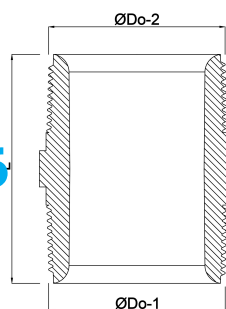

Profec Nippel sexkantig PVC-U 1 1/4" utvändig gänga 10bar grå (0110539)

TEKNISKA SPECIFIKATIONER

Färg	grå
Material	PVC-U
Anslutning	utvändig gänga
Tryck	10 bar
Storlek	1 1/4"

DIMENSIONER

F-1	20.5 mm
F-2	20.5 mm
K-1	46 mm
L	62 mm
ØDo-1	1 1/4 "
ØDo-2	1 1/4 "