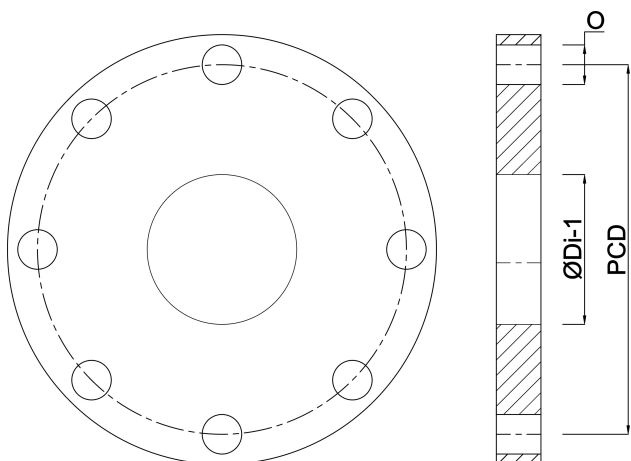

**Flänsring PP/stål PP 160 mm**  
**SDR11 16bar DN150 svart**  
**PN10/16 (0101939)**

# TEKNISKA SPECIFIKATIONER

Färg svart

Material PP/stål

Ytbehandling PP

Klass SDR11

Tryck 16 bar

Storlek 160 mm

DN 150

Fläns PN10/16

Yttre Ø 285 mm

Vikt 2.6 kg

Tjocklek 23 mm

Bulthål 22 mm

Hål 8

# DIMENSIONER

O 22 mm

PCD 240 mm

ØDi-1

178 mm

**Genererad den: 22/05/2026**

Bevo Nordic A/S  
Pakhusgården 54  
5000 Odense C  
Danmark  
+45 66 19 25 45  
[info@bevo.dk](mailto:info@bevo.dk)  
<http://www.bevo.com>